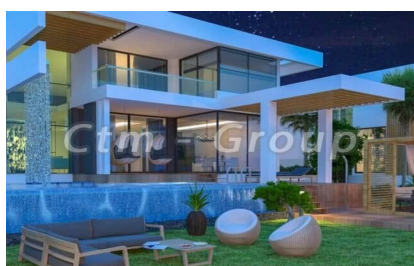

Дизайнерская вилла в районе Есилуз в Алании

[Турция](#) - [Алания](#) - [Газипаша](#)

Тип : Дома