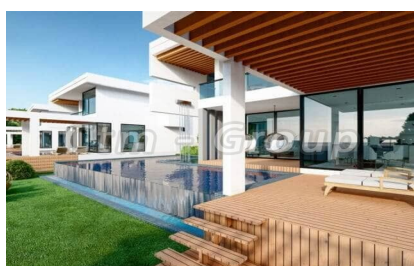

Дизайнерская вилла в районе Есилуз в Алании

[Турция](#) - [Алания](#) - [Газипаша](#)

Тип : Дома